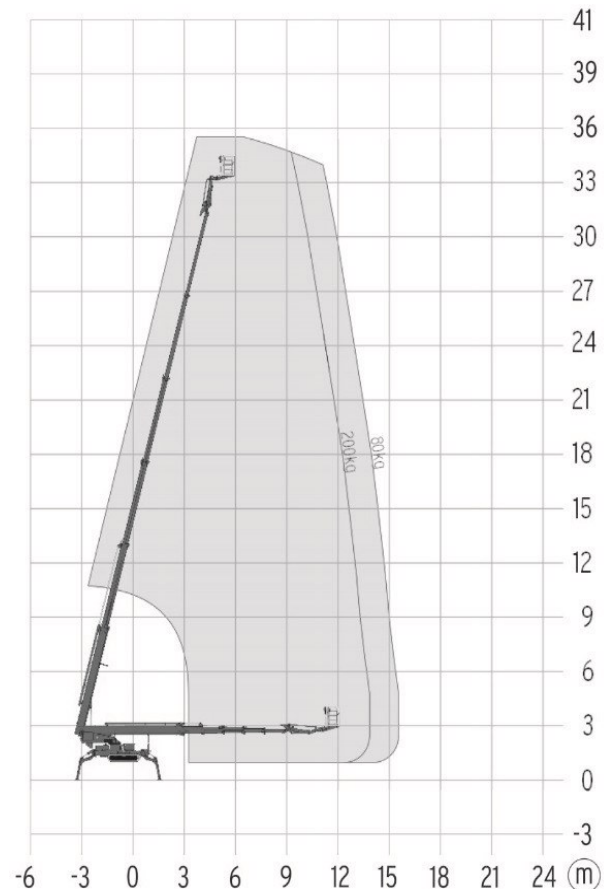

Raupen-Arbeitsbühne

Teupen LEO36T

Spezifikationen:

33,50 m Plattformhöhe
 Indoor & Outdoor
 Funkfernbedienung
 wahlweise Diesel oder 233 V Betrieb
 Abstützautomatik
 einseitig schmal abstützbar
 abnehmbarer Korb

Technische-Daten

Arbeitshöhe	35,50 m
Plattformhöhe	33,50 m
maximale seitliche Reichweite	80kg-15,70 m/200kg-15,00 m
Korbabmessungen (LxB)	1,20 m x 0,80 m
maximale Tragfähigkeit im Korb	200 kg
Antriebsart	Diesel / Batterie
Maschinenabmessungen (LxBxH)	8,18 m x 1,58 m x 1,98 m
Transportabmessungen (LxBxH)	8,18 m x 1,58 m x 1,98 m
Eigengewicht	5500 kg
Steigfähigkeit	19 %
Raupenfahrwerk	höhenverstellbar
Bodenfreiheit	verstellbar Hydr.
Abstützung	schmal 6,64 m x 3,95 m
Abstützung	breit 5,30 m x 4,75 m
Antrieb	Hydr. Kettenfahrwerk verstellbar
Bereifungsart	Markierungsarme Raupen
PSAgA ist gemäß Bedienungsanleitung anzulegen.	

Abstützung: beide Seiten nicht schmal abstützbar - nur einseitig schmal!