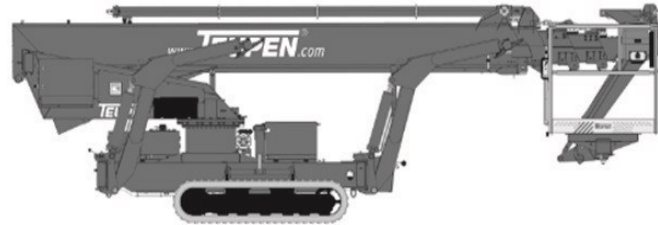

Raupen-Arbeitsbühne

Teupen LEO36T

Spezifikationen:

33,50 m Plattformhöhe
 Indoor & Outdoor
 Funkfernbedienung
 wahlweise Diesel oder 233 V Betrieb
 Abstützautomatik
 einseitig schmal abstützbar
 abnehmbarer Korb

Technische-Daten

Arbeitshöhe	35,50 m
Plattformhöhe	33,50 m
maximale seitliche Reichweite	80kg-15,70 m/200kg-15,00 m
Korbabmessungen (LxB)	1,20 m x 0,80 m
maximale Tragfähigkeit im Korb	200 kg
Antriebsart	Diesel / Batterie
Maschinenabmessungen (LxBxH)	8,18 m x 1,58 m x 1,98 m
Transportabmessungen (LxBxH)	8,18 m x 1,58 m x 1,98 m
Eigengewicht	5500 kg
Steigfähigkeit	19 %
Raupenfahrwerk	höhenverstellbar
Bodenfreiheit	verstellbar Hydr.
Abstützung	schmal 6,64 m x 3,95 m
Abstützung	breit 5,30 m x 4,75 m
Antrieb	Hydr. Kettenfahrwerk verstellbar
Bereifungsart	Markierungsarme Raupen
PSAgA ist gemäß Bedienungsanleitung anzulegen.	

Abstützung: beide Seiten nicht schmal abstützbar - nur einseitig schmal!